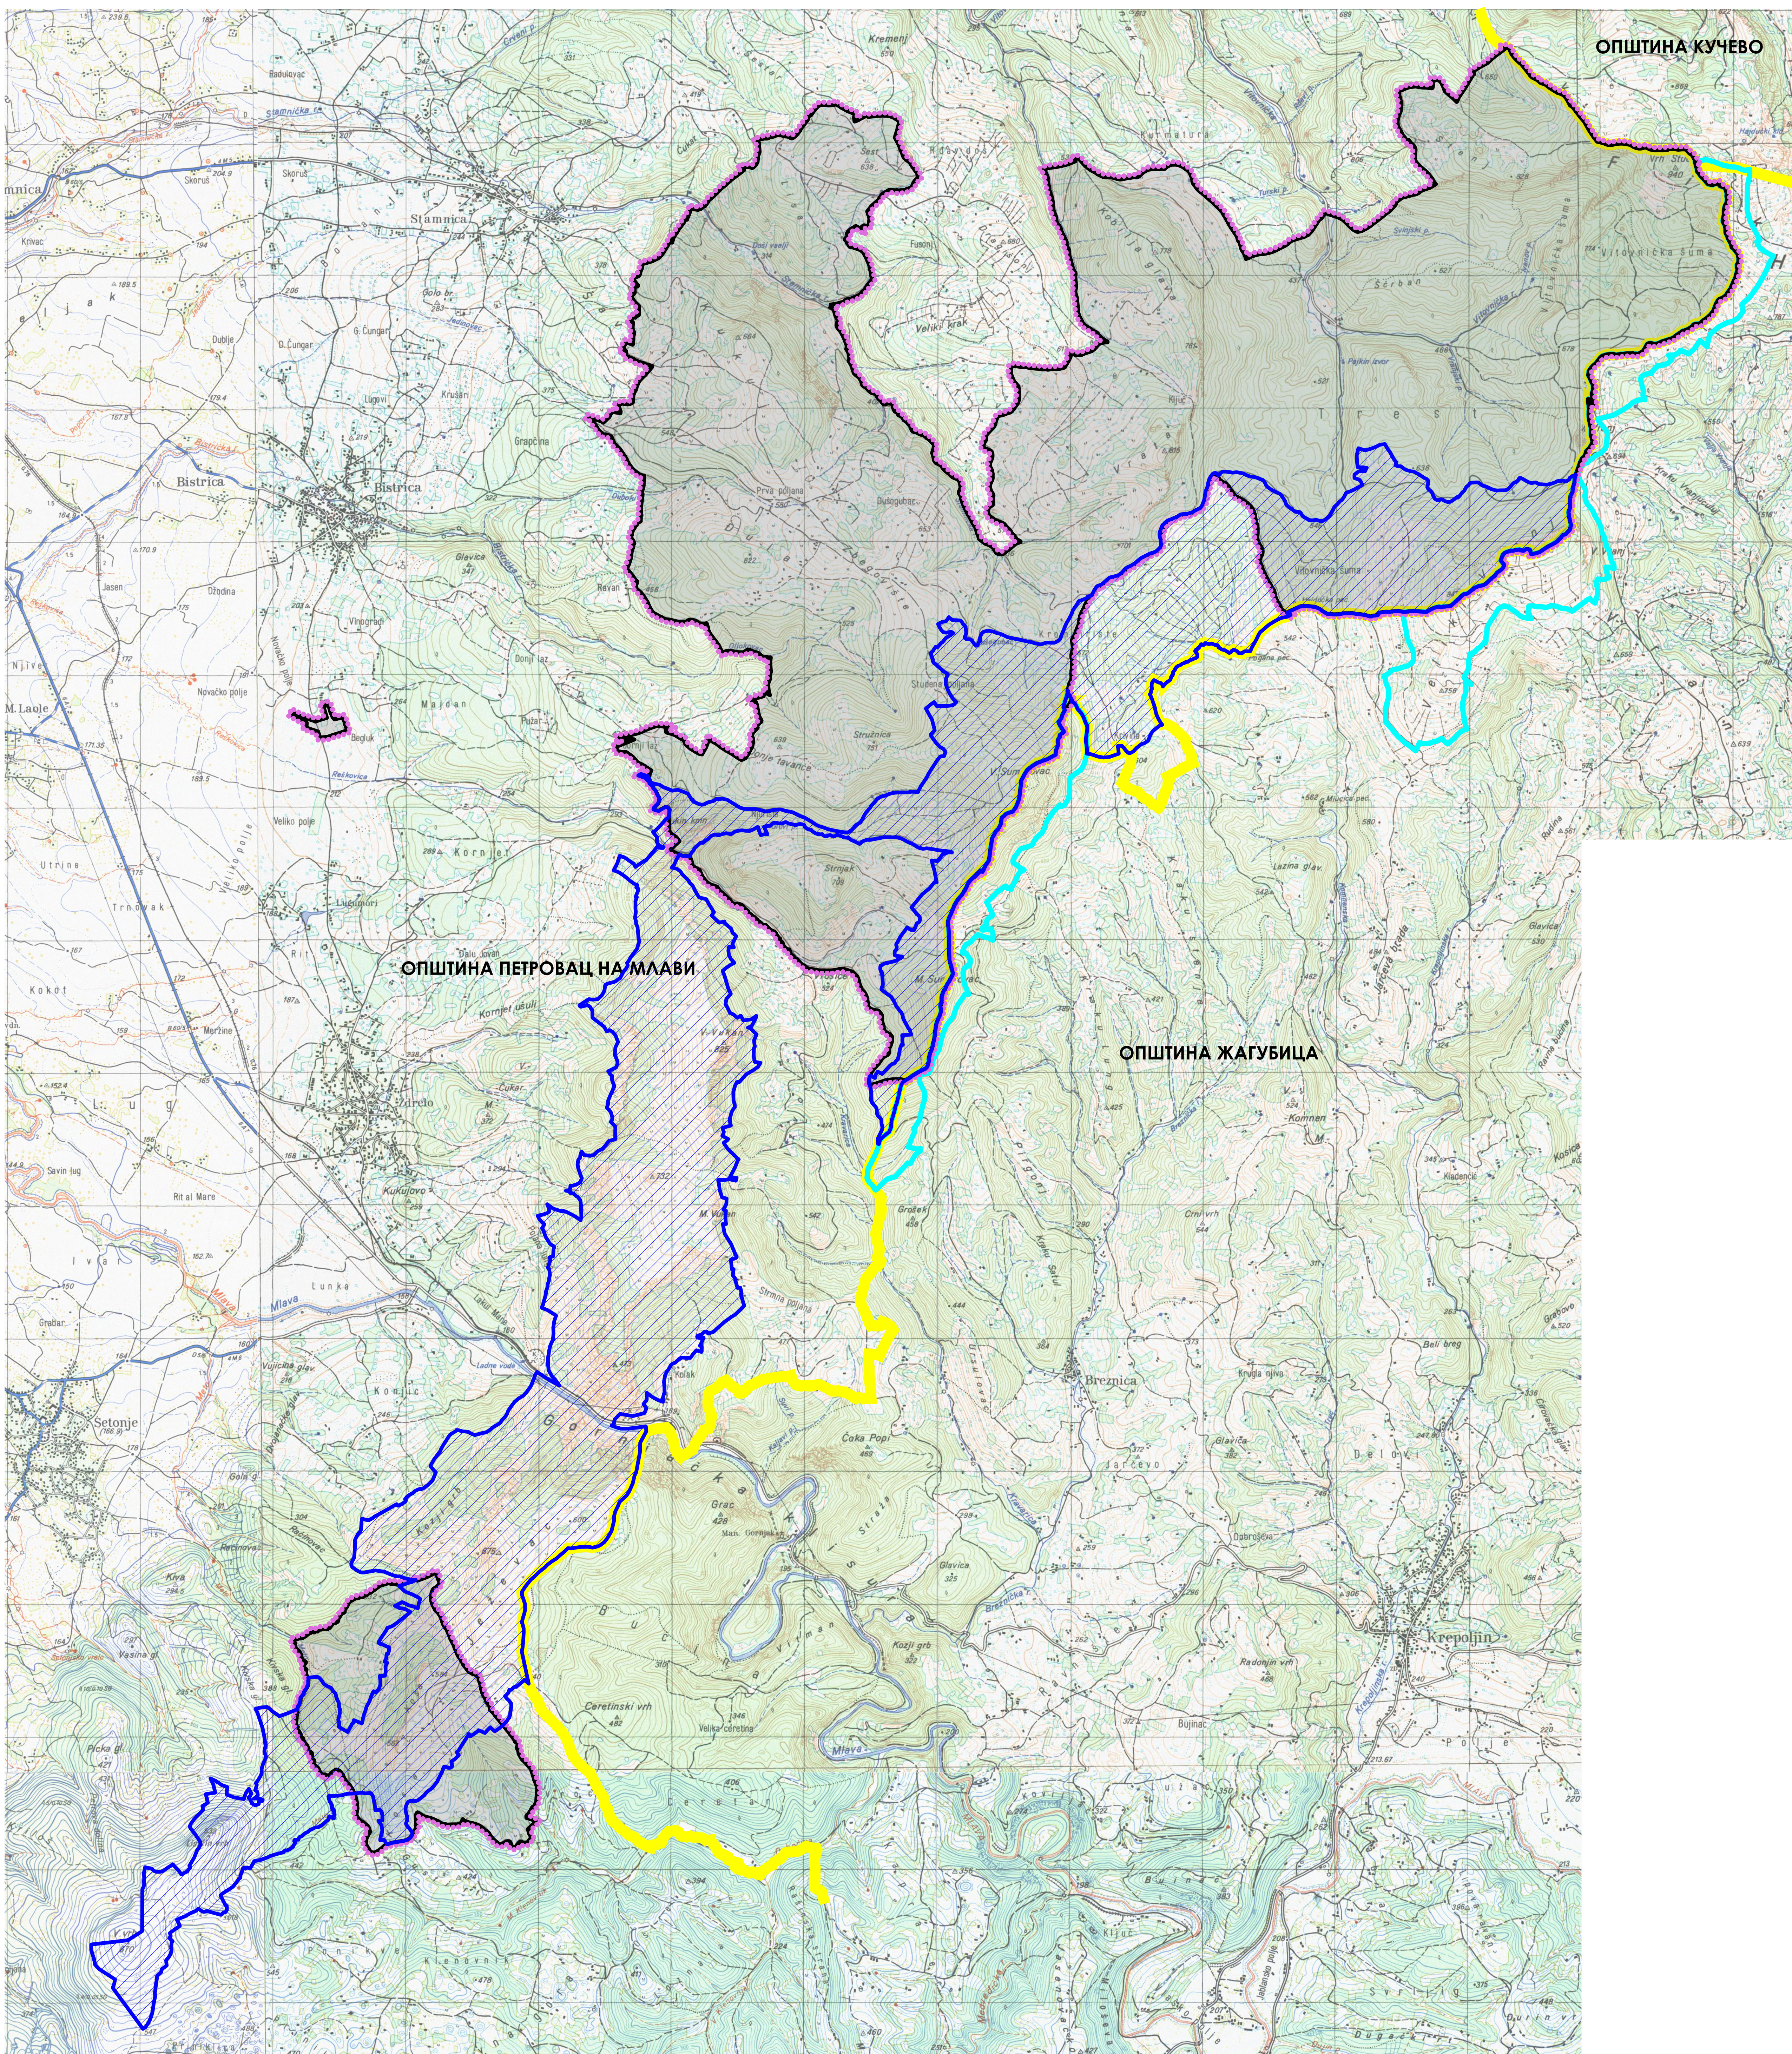

ПЛАН ДЕТАЉНЕ РЕГУЛАЦИЈЕ
ВЕТРОПАРКА "ГОРЊАК"
НА ТЕРИТОРИЈИ ОПШТИНЕ
ПЕТРОВАЦ НА МЛАВИ

ЛЕГЕНДА:

-  обухват Плана детаљне регулације ветропарка "Горњак" на територији општине Петровац на Млави
-  претходни обухват Плана детаљне регулације ветропарка "Горњак" на територији општине Петровац на Млави
-  обухват Плана детаљне регулације ветропарка "Горњак" на територији општине Жагубица
-  граница општина